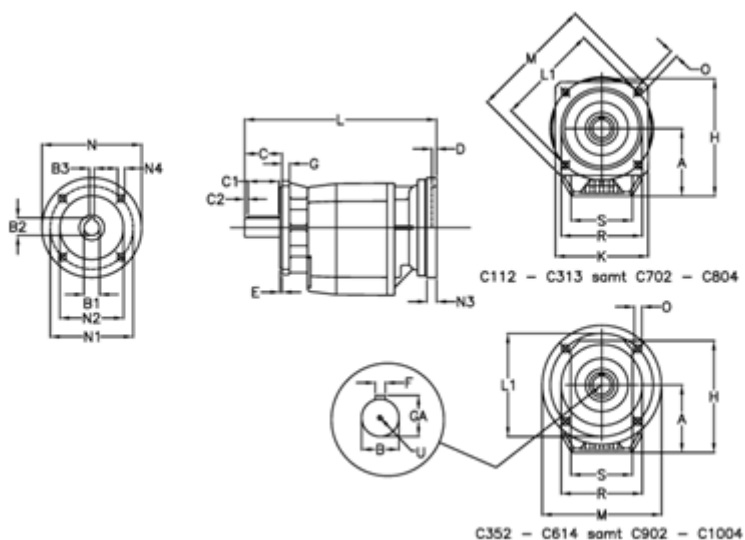

Varenummer: 40600744352420

Beskrivelse: Tandhjulsgeær C704F-443,5-P63B5

## Mål

A = 208.0	D = 4.0	L1 = 300	R = 262
B = 60	E = 5	M = 350	S = 250
B1 = 11	F = 18	N = 140	U = M20x42
B2 = 12.8	G = 17	N1 = 115	
B3 = 4	GA = 64.0	N2 = 95	
C = 120	H = 358.0	N3 = 0	
C1 = 90	K = 300	N4 = M8x19	
C2 = 15	L = 504.5	O = 18.0	